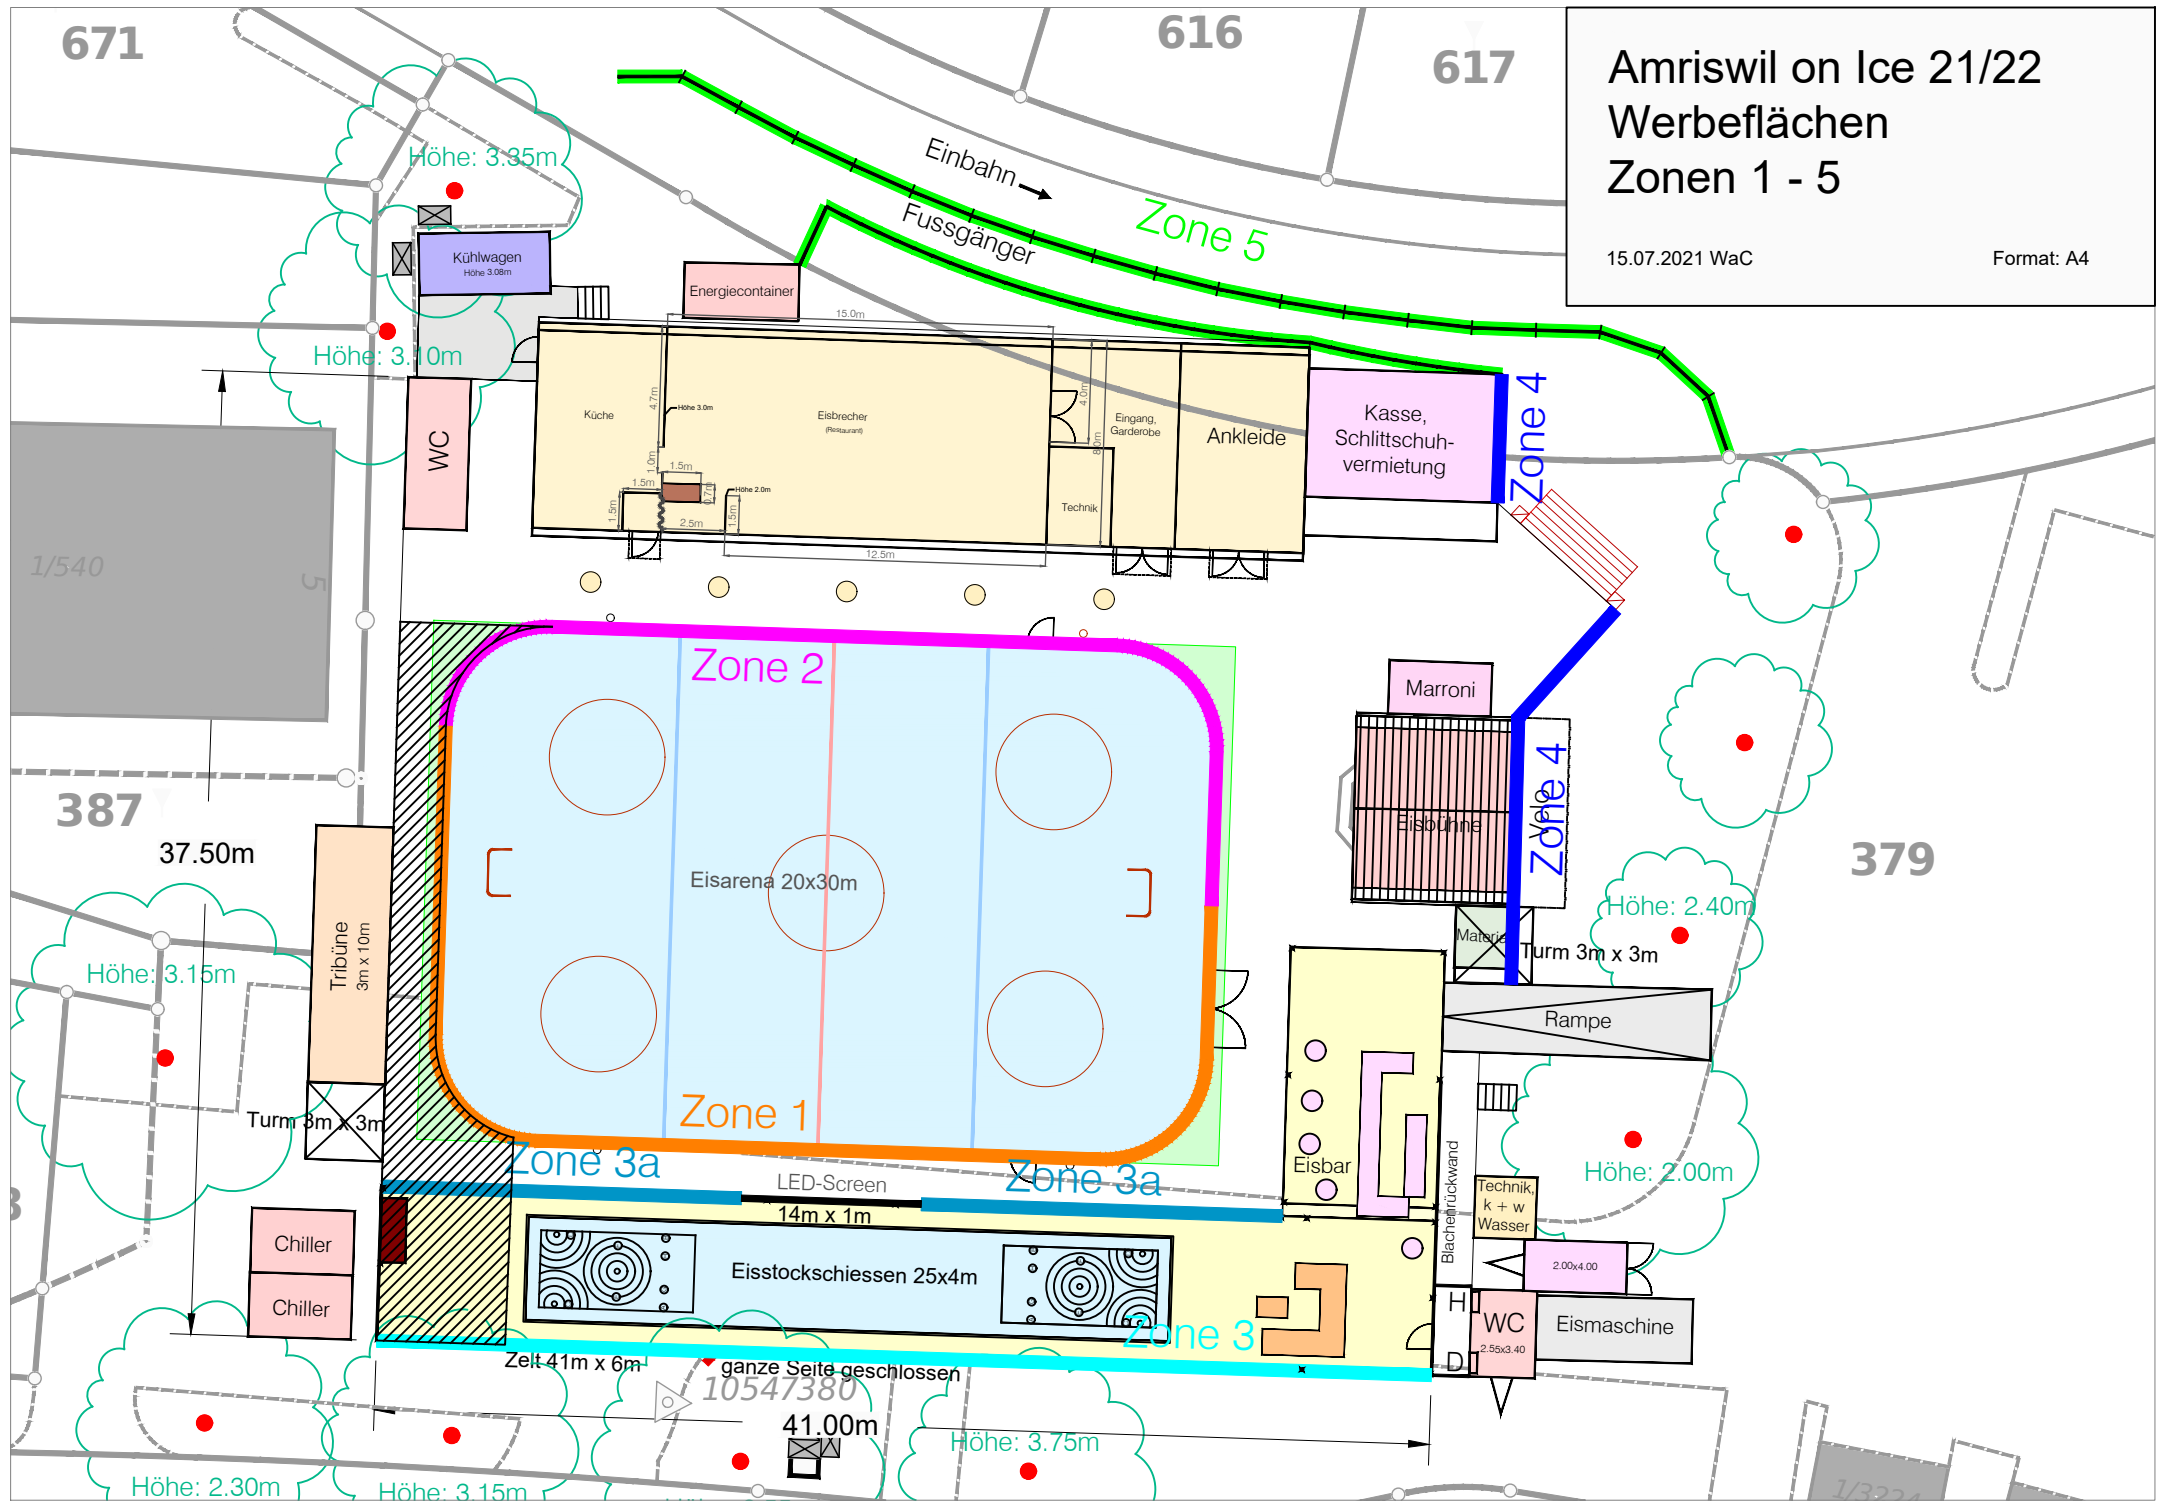

671

616

617

Amriswil on Ice 21/22 Werbeflächen Zonen 1 - 5

15.07.2021 WaC

Format: A4

Höhe: 3.35m

Höhe: 3.10m

Zone 2

Zone 1

Zone 3a

Zone 3a

Zone 3

Zone 4

Zone 4

379

Höhe: 2.40m

Höhe: 2.00m

Höhe: 3.75m

Höhe: 2.30m

Höhe: 3.15m

41.00m

10547380

1/3224